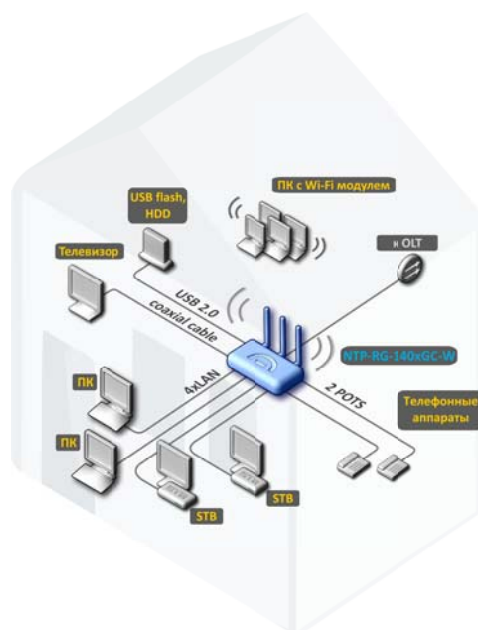

Предоставление услуг кабельного телевидения через сеть Turbo GEPON

При построении сети PON на основе оборудования Предприятия «Элтекс» операторы связи имеют возможность предоставлять услуги кабельного телевидения (аналогового или цифрового) по одному кабелю совместно с передачей данных на разных длинах волн.

Передача данных ведется на длинах волн 1490нм/1310нм к абоненту/от абонента соответственно, а сигнал кабельного телевидения передается на длине волны 1550нм. При этом на ONT (NTE-2с, NTE-RG-1402GC и др.) сигнал CaTV выделяется с помощью триплексера и выводится на RF-выход, к которому с помощью коаксиального кабеля подключается телевизор.

- экономия капитальных затрат на оптический кабель
- удобство для абонента - в квартиру/дом заводится один кабель
- предоставление всех востребованных услуг по одному кабелю – Internet, CaTV, IPTV, IP-телефония.