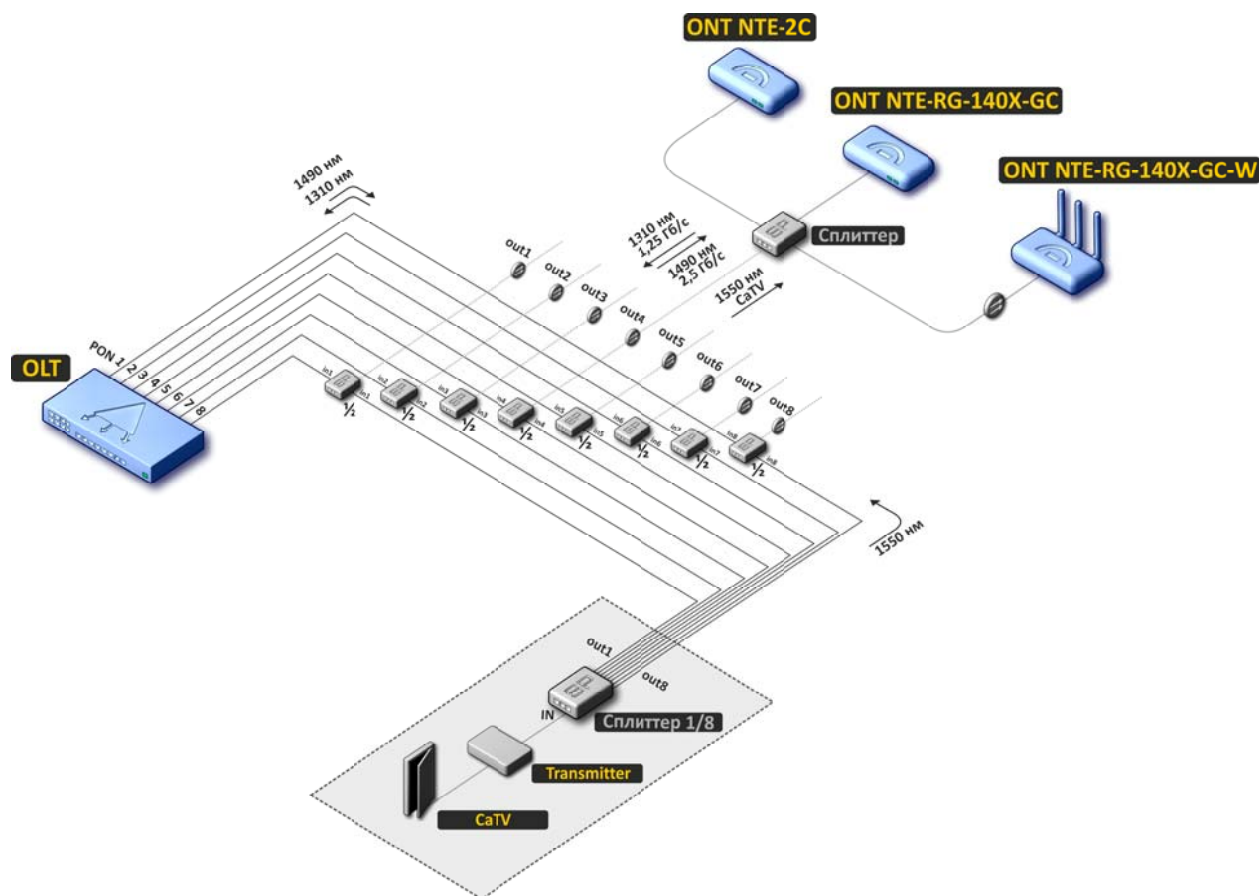

Предоставление услуг кабельного телевидения через сеть Turbo GEPON

При построении сети PON на основе оборудования Предприятия «Элтекс» операторы связи имеют возможность предоставлять услуги кабельного телевидения (аналогового или цифрового) по одному кабелю совместно с передачей данных на разных длинах волн.

Передача данных ведется на длинах волн 1490нм/1310нм к абоненту/от абонента соответственно, а сигнал кабельного телевидения передается на длине волны 1550нм. При этом на ONT (NTE-2с, NTE-RG-1402GC и др.) сигнал CaTV выделяется с помощью триплексера и выводится на RF-выход, к которому с помощью коаксиального кабеля подключается телевизор.